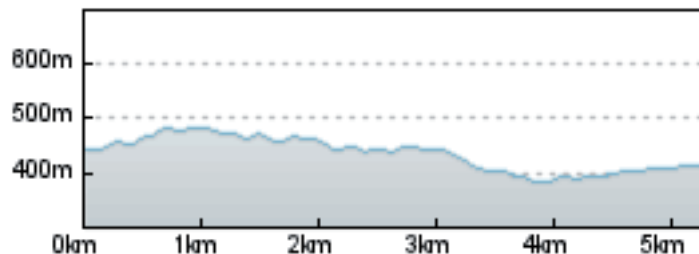

ETAPPE 20 / UHWIESEN – NEUHAUSEN AM RHEINFALL

Fahrer

Solo, 2er-Team ALLE, 4er-Team ALLE, 6er-Teams ALLE

Distanz: 5,1 km
Höhenmeter: + 70 m
Distanz zurückgelegt: 995.0 km
Distanz zum Ziel: 5.1 km

Timestation 20 – Neuhausen am Rheinfall

SIG Immobilien & Dienste

Qualität seit 1853

SIG-HALLE 4, Neuhausen am Rheinfall

Betriebszeit

Samstag, 13. August 2011, 10.00 – Sonntag, 14. August, 08.00 Uhr (Zielschluss)

Besonderes / Begleitfahrzeuge

DIE TORTOUR IST GESCHAFFT – HERZLICHE GRATULATION! 😊 😊 😊

Im Ziel in Neuhausen werden die Teams direkt auf die Bühne in der Halle 4 geführt, wo unmittelbar eine Siegerehrung mit Übergabe der Finishermedaille stattfindet. Anschliessend haben die Begleitmannschaften die Möglichkeit, ebenfalls auf die Bühne zu gehen und (gemeinsame) Fotos zu machen.