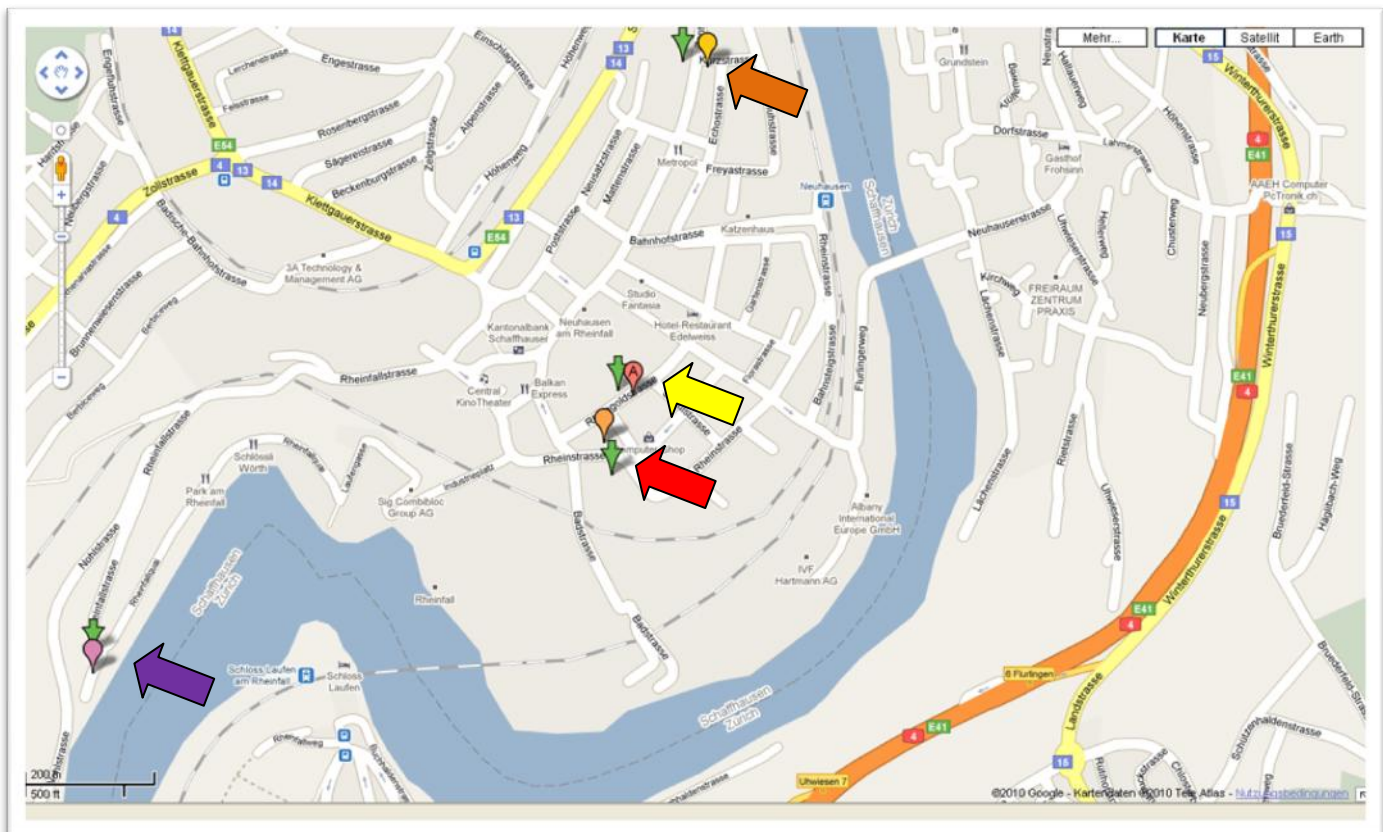

# SITUATIONSPLAN / situation map Neuhausen

**Rheinfal – Parkplatz / meeting point prestart SIG-Prolog**

**Halle 4 (SIG Areal)**

**Duschen/Shower in Rheinfalhallen nach/after SIG-Prolog**

**Parking „Burgunwies“ - Neuhausen**